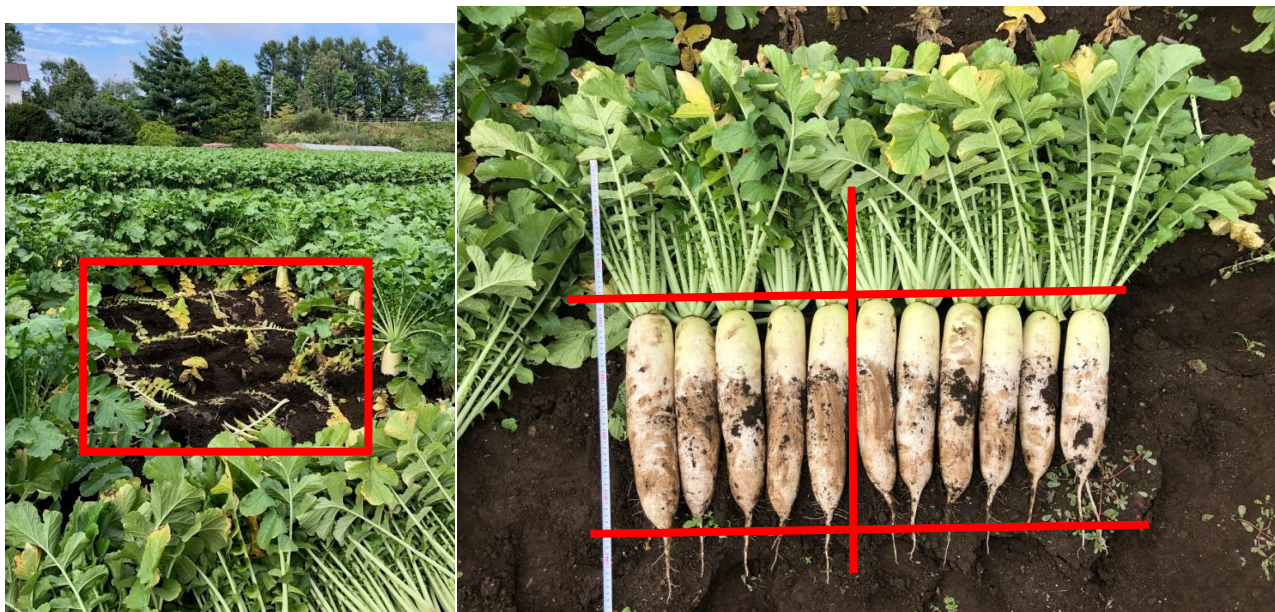

河田商会オリジナル大根: NK-0823 試験資料①

場所: 道央地区

播種日: 令和2年 7月10日

調査日: 令和2年 9月 7日

* 端・中央ともに揃い良。葉の成長が良いが曲も少ない結果となった。
葉長: 45cm 根長: 35cm 根茎: 7cm

同じ圃場で5日後調査

播種日:令和2年 7月10日
調査日:令和2年 9月12日